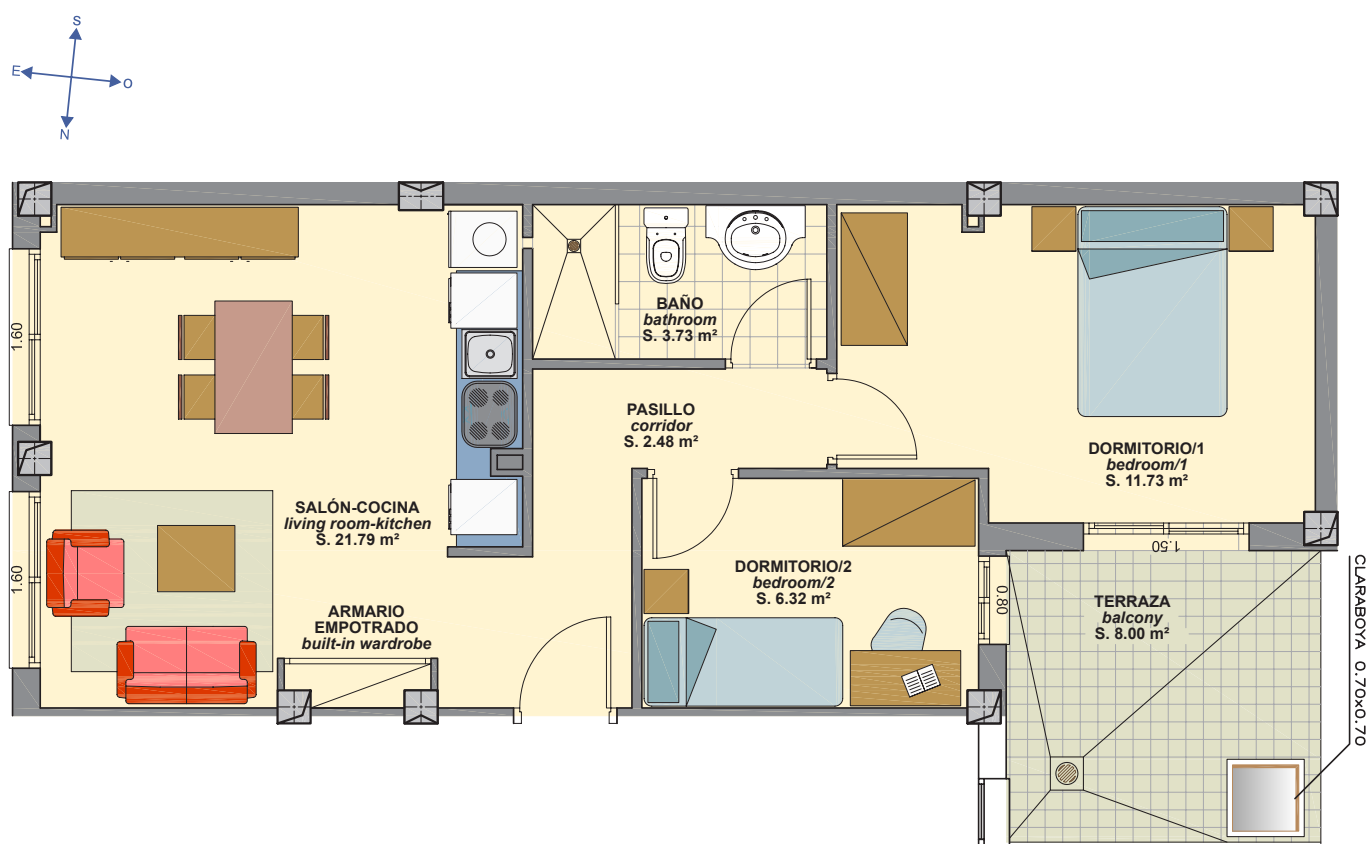

PLANTA PRIMERA-A *First floor-A*

SUP. CONSTRUIDA <i>Surface constructed on</i>	53.47 m ²
SUP. TERRAZA <i>Balcony surface</i>	8.00 m ²